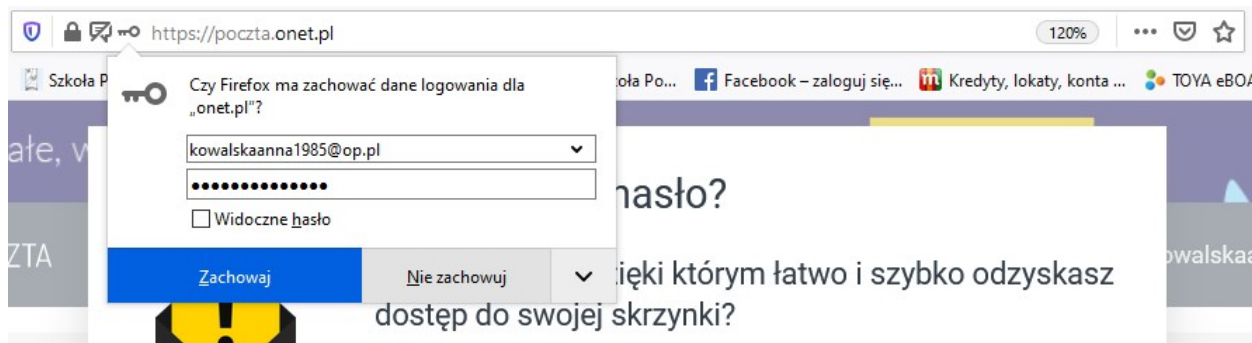

Weryfikacja konta

Gratulujemy, Twoje konto zostało zweryfikowane! Od teraz możesz w pełni korzystać z Onet Poczty.

[PRZEJDŹ DO POCZTY](#)

A gdybyś zapomniał swoje hasło?

Uzupełnij dane, dzięki którym łatwo i szybko odzyskasz dostęp do swojej skrzynki?

Po prostu wpisz numer telefonu

lub pomocniczy adres email

Miejscowość

[ZAPISZ](#)